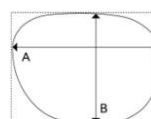

GLIDER

2015 COLLECTION

GD-1001

OPEN PRICE

チタン

56□15-138(B:32.0)

ガルウィングフォーム

Sunglass Version

L: グレーオール

L: モスオール

L: グレーオール

GD-1002

OPEN PRICE

チタン・β チタン/アセテート

55□17-135(B:31.8)

ガルウィングフォーム

Sunglass Version

L: スモークオール

L: グレーオール

L: モスオール

専用ハードケース

レンズカーブ: 4

株式会社サンリーブ

本社 / 〒916-8558 福井県鯖江市杉本町15-22 福井本社 / TEL:(0778)52-1331 FAX:(0778)52-1335
東京支店 / TEL:(03)5368-2266 FAX:(03)3226-3322 福岡支店 / TEL:(092)474-3090 FAX:(092)474-3099
商品受注専用回線 / TEL:(0778)51-4413 FAX:(0778)51-4696 《ホームページアドレス》 <http://www.sunreeve.jp>

※簡易印刷のため、実物と多少色の違う場合があります。また、商品改良のため、お断りすることなく、仕様を変更する場合があります。

2015.03.16