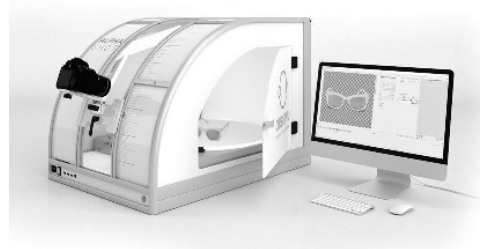

## 【撮影使用機材】

最新の撮影機材を使用して、高品質な商品画像をご提供します。

-ORVITVU / ALPHASHOT360

-Canon / EOS 6D Mark2

最大撮影サイズ 30cm x 30cm x 30cm