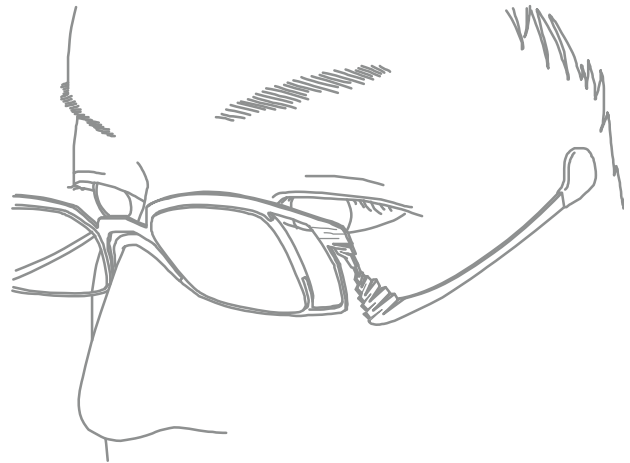

SHIORI

MOST THINE STYLE READING GLASSES

羽のように軽く、薄いリーディンググラス SHIORI Feather SERIES

SIF-01

SIF-02

ケース

パッケージ

4度数展開: +1.50 +2.00 +2.50 +3.00

特許出願中: 出願番号No.2019-210075

MADE IN JAPAN

株式会社サンリーブ

本社 / 〒916-8558 福井県鯖江市杉本町15-22 福井本社 / TEL:(0778)52-1331 FAX:(0778)52-1335
東京支店 / TEL:(03)5368-2266 FAX:(03)3226-3322 福岡支店 / TEL:(092)474-3090 FAX:(092)474-3099
商品登録商標 / TEL:(0778)51-4413 FAX:(0778)51-4696 《ホームページアドレス》 <http://www.sunreeve.jp>

参考上代 9,790円(税込)

* 簡易印刷のため、実物と多少色の違う場合があります。また、商品改良のため、お断りすることなく、仕様を変更する場合があります。

2021.01.08