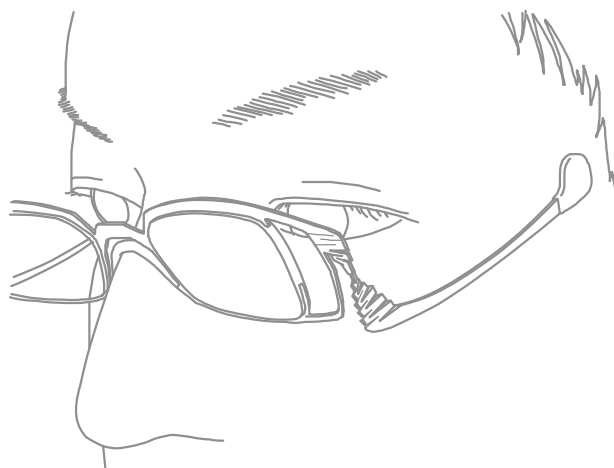

SHIORI

MOST THINE STYLE READING GLASSES

羽のように軽く、薄いリーディンググラス SHIORI Feather SERIES

SIF-01

SIF-02

ケース

パッケージ

4度数展開: +1.50 +2.00 +2.50 +3.00

特許出願中: 出願番号No.2019-210075

株式会社サンリーブ

本社 / 〒916-8558 福井県鯖江市杉本町15-22 福井本社 / TEL:(0778)52-1331 FAX:(0778)52-1335
東京支店 / TEL:(03)5368-2286 FAX:(03)3226-3322 福岡支店 / TEL:(092)474-3090 FAX:(092)474-3099
商品受注専用線 / TEL:(0778)51-4413 FAX:(0778)51-4696 《ホームページアドレス》 <http://www.sunreeve.jp>

MADE IN JAPAN

参考上代 8,900円(税別)

* 簡易印刷のため、実物と多少色の違う場合があります。また、商品改良のため、お断りすることなく、仕様を変更する場合があります。

2021.01.08