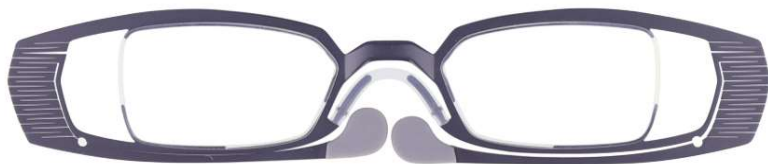

SHIORI

MOST THINE STYLE READING GLASSES

羽のように軽く、薄いリーディンググラス SHIORI Feather SERIES

SIF-01

Col.1 ブラック

Col.2 グレー

SIF-02

Col.1 ライトブラウン