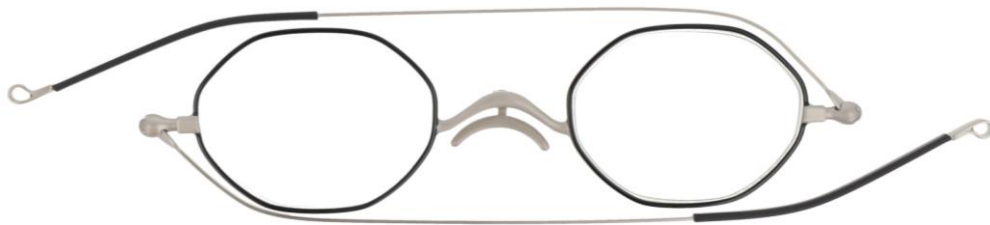

SHIORI

NEW STYLE READING GLASSES

特許取得の特殊丁番でしおりのように薄いPCリーディンググラス 栞(SHIORI)  
SI-08

Col.1  
F:シルバー  
L:クリア

Col.2  
F:ブラウンデミ  
L:クリア

Col.3  
F:ブラック  
L:クリア

専用ケース

専用パッケージ(イメージ)