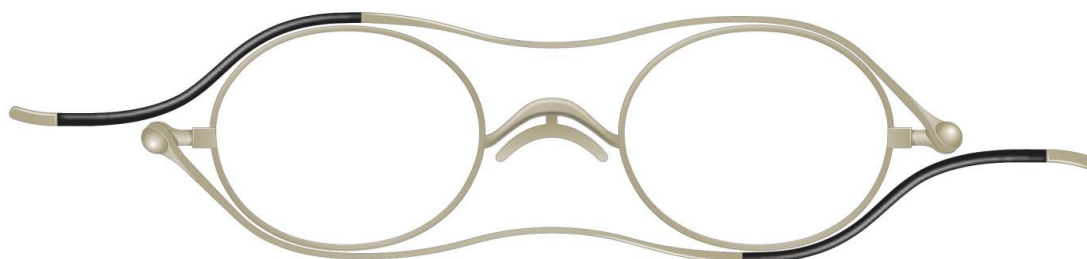

SHIORI

NEW STYLE READING GLASSES

特許取得の特殊丁番でしおりのように薄いリーディンググラス 栞 (SHIORI)
SI-05

Col.1
F:シルバー
L:クリア

Col.2
F:ブラウンデミ
L:クリア

Col.3
F:ブラック
L:クリア

装着時には立てて
収納時には折りたたむ
可動式の鼻あて

専用パッケージ