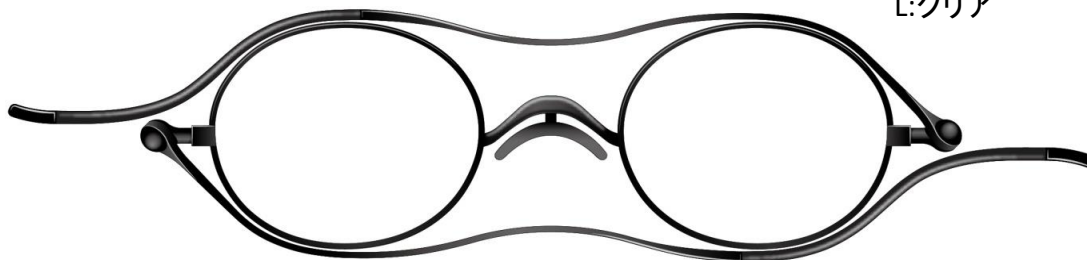

SHIORI

NEW STYLE READING GLASSES

特許取得の特殊丁番でしおりのように薄いリーディンググラス 栞 (SHIORI)
SI-05

Col.1
F:シルバー
L:クリア

Col.2
F:ブラウンデミ
L:クリア

Col.3
F:ブラック
L:クリア

装着時には立てて
収納時には折りたたむ
可動式の鼻あて

専用パッケージ