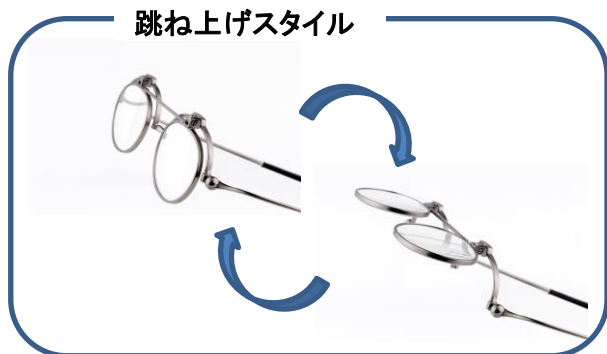

SHIORI

NEW STYLE READING GLASSES

跳ね上げタイプの薄型PCリーディンググラス
SI-07

Col.1
F:シルバーマット
L:クリア

Col.2
F:ゴールドマット
L:クリア

跳ね上げスタイル

専用ケース

専用パッケージ