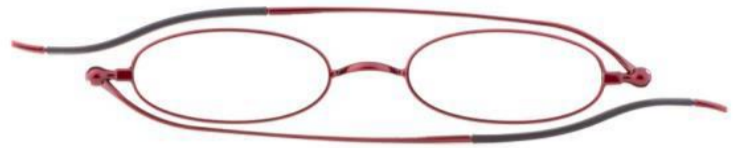

SHIORI

NEW STYLE READING GLASSES

特許取得の特殊丁番でしおりのように薄いリーディンググラス 栞(SHIORI)

SI-01SA

Col.1 ブラック

Col.2 ワイン

Col.3 ピンク

Col.4 ブルー

SI-02SA

Col.1 ガンメタル

Col.2 ブラウン

Col.3 シルバー

Col.4 ネイビー

専用パッケージ

ケース

4度数展開: +1.50 +2.00 +2.50 +3.00