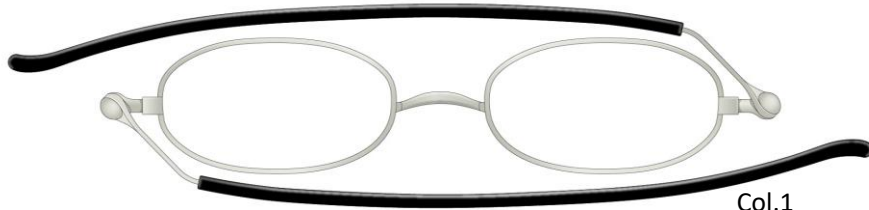

SHIORI

NEW STYLE READING GLASSES

特許取得の特殊丁番でしおりのように薄いPCリーディンググラス 葉 (SHIORI)
SI-03

Col.1
F:シルバー
T:ブラック
L:クリア

Col.2
F:ライトゴールド
T:ブラウンデミ
L:クリア

Col.3
F:ワイン
T:ワインクリア
L:クリア

専用ケース

5度数展開: +1.00 +1.50 +2.00 +2.50 +3.00