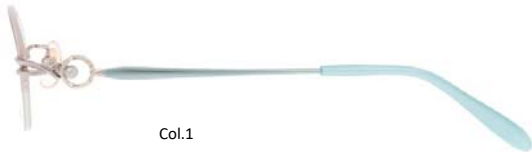

MLF-113

チタン・βチタン / βチタン・合金
50□17-135(B:34.0)

Col.2

Col.1

- 1 シャンパンゴールド
/マットアップルグリーン・ホワイトゴールド (コットンパール)
- 2 **ロイヤルピンク**
/マットシャインピンク・ゴールド (コットンパール)
- 3 ライラック
/マットライラック・ゴールド (コットンパール)
- 4 ワイン
/マットワイン・ホワイトゴールド (コットンパール)

()七宝カラー

Col.3

Col.4

MLF-114

チタン・βチタン / βチタン・合金
51□18-135(B:34.2)

Col.1

- 1 クリアゴールド
/マットアクアブルー・ホワイトゴールド (コットンパール)
- 2 **ロイヤルピンク**
/マットシュガーピンク・ゴールド (コットンパール)
- 3 クリアゴールド
/マットパーシモンオレンジ・ゴールド【オレンジパール】(コットンパール)
- 4 シャンパンゴールド
/マットグレイッシュブラウン・ゴールド (コットンパール)

(七宝カラー)【リム七宝】

Col.2

Col.3

Col.4