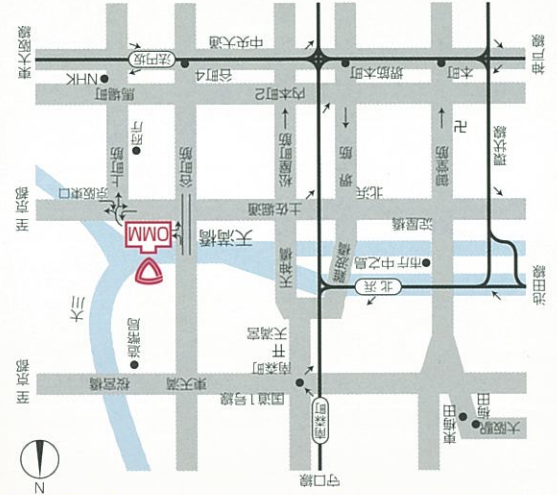

TEL 06-6943-2010

OMM(大阪マーチャントライズ・マート) 2F展示ホール

**お車**をご利用の場合

- 名神高速...豊中より阪神高速(市内)乗継ぎ
- 環状線/北浜出口→天神橋→土佐堀通→駐車場入口西料金所
- 守口線/南森町出口→東天満→谷町筋→駐車場入口西料金所

東大阪線/法円坂・森ノ宮出口→上町筋→駐車場入口東料金所

**電車**をご利用の場合

- 新大阪 JR(約5分) 地下鉄谷町線(約5分)
- 淀屋橋 京阪電車(約10分) 地下鉄御堂筋線(約10分)
- 大阪/東梅田 地下鉄谷町線(約5分)
- なんば 地下鉄千日前線(約5分) 地下鉄谷町線(約5分)
- 天王寺 地下鉄谷町線(約10分)

地下鉄谷町線「天満橋」北出口①、または京阪電車「天満橋」東出口よりB2Fに直結

EGF

# OSAKA MEGANE MARKET

OMMでええもん発見!

オオサカメガネマーケット

The 53rd Eye Glasses FAIR 2017

内覧会  
5/16(火)  
16:00~20:00

本展  
5/17(水)  
9:30~16:30

会場  
OMM(大阪マーチャントライズ・マート)  
2F展示ホール