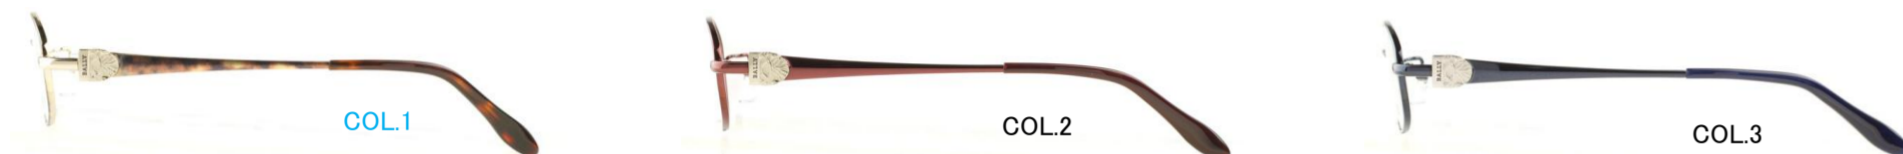

BALLY

SWITZERLAND

2014 OPTICAL FRAMES COLLECTION Vol.1

LADIES' COLLECTION

BY1008J チタン・β チタン/β チタン
51□15-135(B:31.5) 00340

- 1 ゴールド [ブラウン・トイズ]
- 2 パーガンディ・ゴールド
- 3 ネイビー・シルバー

【転写カラー】

BY1009J チタン/β チタン
53□15-135(B:30.3) 00340

- 1 マットパーガンディ/シャンパンパース
- 2 マットパープル/グレー
- 3 マットブラック/グレー

BY1010J チタン・β チタン/チタン・アセテート
51□16-135(B:30.0) 00340

- 1 ブラウン/ブラウンデミ・ゴールド
- 2 パーガンディ/ワインデミ・ライトグレー
- 3 ネイビー/ネイビーデミ・ライトグレー

MEN'S COLLECTION

BY3017J チタン・β チタン/チタン・β チタン
56□15-142(B:31.6) 00340

- 1 ブラウン (ブラウンパール)
- 2 グレー (ネイビーパール)
- 3 ブラック (ブラックパール)

(七宝カラー)

BY3018J チタン/β チタン
56□14-142(B:31.3) 00340

- 1 マットブラウン/ゴールド
- 2 マットネイビー/グレー
- 3 マットブラック/グレー

BY3019J チタン・β チタン/β チタン
55□16-142(B:30.0) 00340

- 1 ブラウン
- 2 ネイビー/グレー
- 3 ガンメタル/グレー