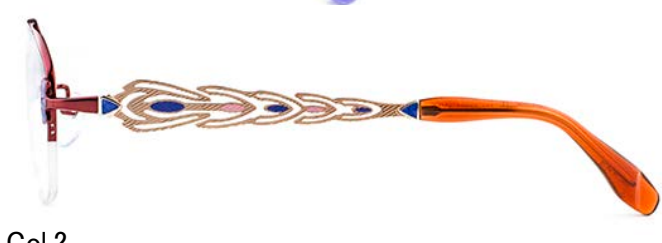

(七宝カラー) 〈印刷カラー〉
レンズカーブ:4

Col.1

Col.2

Col.3

ISL-804 チタン・βチタン/スマートチタン・合金
52□17-138(B:38.1)

00360

Col.3

- 1 ピンク/ダークパープル・ゴールド
(バイオレットラメ)〈ピンク・ライトパープル〉
- 2 レッド/アプリコット・ゴールド
(ブルーパール)〈ダークバイオレット・ベビーピンク〉
- 3 アイスブルー/ワイン・ゴールド
(バイオレットブルー・ブルーアイリスラメ)〈グリーン・ライトバイオレット〉

(七宝カラー) 〈印刷カラー〉
レンズカーブ:4

Col.1

Col.2

Col.3

専用ケース