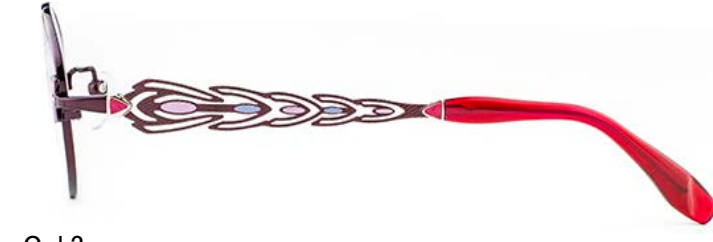

(七宝カラー) 〈印刷カラー〉
レンズカーブ:4

Col.1

Col.2

Col.3

ISL-803 チタン・βチタン/スマートチタン・合金
53□16-138(B:39.5)

00360

Col.3

- 1 シャンパントパーズ
(ブラック・バイオレットラメ)〈ブラック・ローズレッド・ライトピンク〉
- 2 ピンク・ゴールド
(ストロベリーラメ)〈レッド・ライトオレンジ・ライトグリーン〉
- 3 ダークバイオレット/ピンクベージュ・ゴールド
(ダークピンクラメ)〈ダークワイン・パープルピンク・アイリス〉

(七宝カラー) 〈印刷カラー〉
レンズカーブ:4

Col.1

Col.2

Col.3

ISL-804 チタン・βチタン/スマートチタン・合金
52□17-138(B:38.1)

00360

Col.3

- 1 ピンク/ダークパープル・ゴールド
(バイオレットラメ)〈ピンク・ライトパープル〉
- 2 レッド/アプリコット・ゴールド
(ブルーパール)〈ダークバイオレット・ベビーピンク〉
- 3 アイスブルー/ワイン・ゴールド
(バイオレットブルー・ブルーアイリスラメ)〈グリーン・ライトバイオレット〉