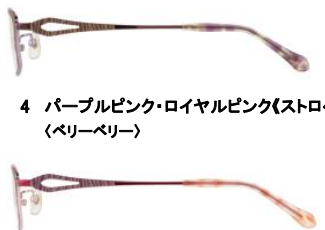

3 ブラウン・ラベンダー《ダークパープルジュレ》
(スウィートパープルパール)【ブラウンデミ】+ゴールド

(七宝カラー)【転写カラー】+飾りカラー

MOSS-02MA チタン/βチタン
52□16-138(B:30.1)

Col.3

3 ブラウン・ラベンダー《ダークパープルジュレ》
(チョコレートウベ)

〈印刷カラー〉

MOSS-06SA チタン/βチタン
52□15-138(B:30.6)

Col.4