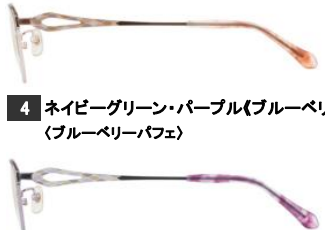

3 グレー・ローズ《ブルーベリーラテ》
(ブルーラメ・ピンクパール)【ブラウンデミ】+ゴールド

(七宝カラー)【転写カラー】+飾りカラー

MOSS-04OM チタン/βチタン
53□16-138(B:36.5)

Col.4

3 ライトブラウン・ピンク《ストロベリーラテ》
(ベリーカフェ)

〈印刷カラー〉

MOSS-08SI チタン/βチタン
53□16-138(B:34.0)

Col.3