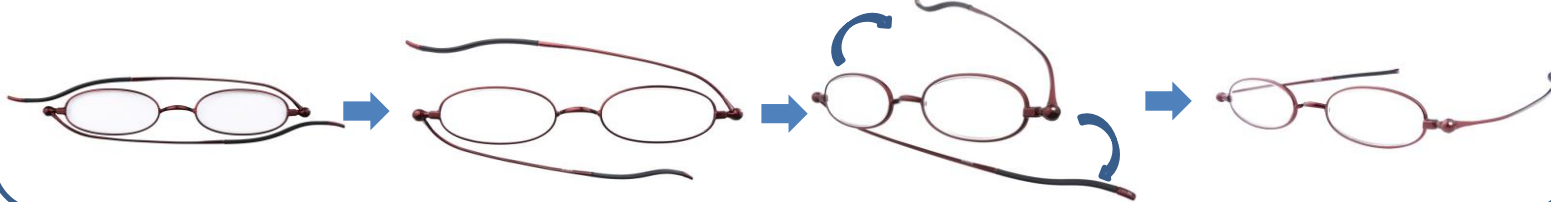

新発想! ブックカバーがケース!? 栞(しおり)のような薄型リーディンググラス

SI-01 オーバルタイプ

度数
+1.50 +2.00 +2.50

Col.1 ブラック

Col.2 ダークワインマット

SI-02 スクエアタイプ

度数
+1.50 +2.00 +2.50

Col.1 ガンメタルマット

Col.2 ブラウンマット

特殊丁番による3Dアクション

特許出願中の特殊丁番により、テンプルが斜めに開閉します。

付属品

ブックカバー型ケース

枠の色に合わせて2カラー展開

10mm~25mmまでの幅の文庫本に対応しています。

差し込みタイプでメガネの出し入れが簡単