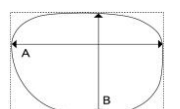

株式会社サンリーブ

本社/〒916-8558 福井県鯖江市杉本町15-22 福井本社/TEL:(0778)52-1331 FAX:(0778)52-1335
東京支店/TEL:(03)5368-2266 FAX:(03)3226-3322 福岡支店/TEL:(092)474-3090 FAX:(092)474-3099
高級変圧専用回線/TEL:(0778)51-4413 FAX:(0778)51-4696 《ホームページアドレス》 <http://www.sunreeve.jp>

* 簡易印刷のため、実物と多少色の違う場合があります。また、商品改良のため、お断りすることなく、仕様を変更する場合があります。

レンズカーブ:5