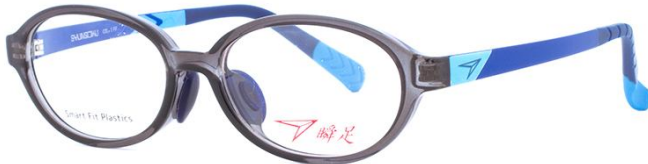

SY-1012

00130

スマートフィットプラスチック

46□15-135(B:26.2)

1 クリアレッド/ネイビー

2 クリアブルー/ブラック

3 ブラック

SY-1013

00130

スマートフィットプラスチック

48□14-135(B:27.1)

1 クリアグレー/ブラック

2 クリアブルー/ブルー

3 クリアネイビー/ネイビー

SY-1014

00130

スマートフィットプラスチック

46□14-135(B:30.5)

1 クリアグレー/ブルー

2 クリアブルー/ネイビー

3 ブラック

SY-1015

00130

スマートフィットプラスチック