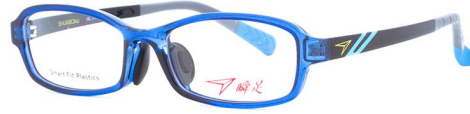

SY-1012

00130

スマートフィットプラスチック

46□15-135(B:26.2)

1 クリアレッド/ネイビー

2 クリアブルー/ブラック

3 ブラック

SY-1013

00130

スマートフィットプラスチック

48□14-135(B:27.1)

1 クリアグレー/ブラック

2 クリアブルー/ブルー

3 クリアネイビー/ネイビー

SY-1014

00130

スマートフィットプラスチック

46□14-135(B:30.5)

1 クリアグレー/ブルー

2 クリアブルー/ネイビー

3 ブラック

SY-1015

00130

スマートフィットプラスチック