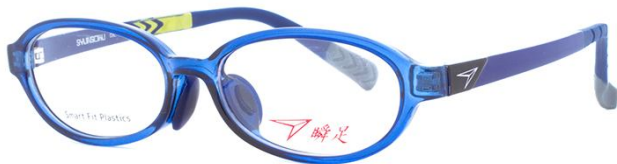

SY-1012

00130

スマートフィットプラスチック

46□15-135(B:26.2)

1 クリアレッド/ネイビー

2 クリアブルー/ブラック

3 ブラック

SY-1013

00130

スマートフィットプラスチック

48□14-135(B:27.1)

1 クリアグレー/ブラック

2 クリアブルー/ブルー

3 クリアネイビー/ネイビー

SY-1014

00130

スマートフィットプラスチック

46□14-135(B:30.5)

1 クリアグレー/ブルー

2 クリアブルー/ネイビー

3 ブラック

SY-1015

00130

スマートフィットプラスチック

47□14-135(B:27.1)

1 クリアブルー/ネイビー

2 クリアダークネイビー/ブラック

3 ブラック/レッド