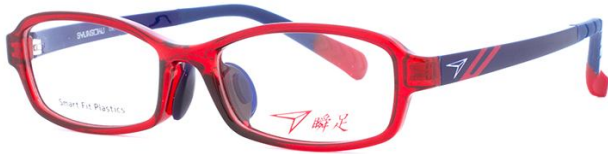

SY-1012

00130

スマートフィットプラスチック

46□15-135(B:26.2)

1 クリアレッド/ネイビー

2 クリアブルー/ブラック

3 ブラック

SY-1013

00130

スマートフィットプラスチック

48□14-135(B:27.1)

1 クリアグレー/ブラック

2 クリアブルー/ブルー

3 クリアネイビー/ネイビー

SY-1014

00130

スマートフィットプラスチック

46□14-135(B:30.5)

1 クリアグレー/ブルー

2 クリアブルー/ネイビー

3 ブラック

SY-1015

00130

スマートフィットプラスチック