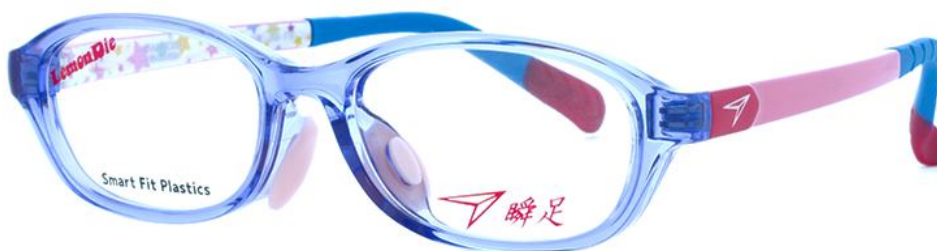

2016 OPTICAL FRAMES COLLECTION

SY-1010

00130

スマートフィットプラスチック

45□14-135(B:27.4)

21 クリアダークピンク/サーモンピンク

22 クリアライトピンク/ピンク

23 クリアアクアブルー/ライトピンク

ぴったりくるラバー素材のモダン

柔らかくこちよいテンプレ

レンズカーブ: 4

機能素材「Smart Fit Plastics」

「Smart Fit Plastics」は、軽量で耐熱性が高く変形しにくいプラスチックで、食品衛生性も良い人体に優しい素材です。

株式会社サンリーブ

本社 / 〒916-8558 福井県鯖江市杉本町15-22 福井本社 / TEL:(0778)52-1331 FAX:(0778)52-1335
 東京支店 / TEL:(03)5368-2266 FAX:(03)3226-3322 福岡支店 / TEL:(092)474-3090 FAX:(092)474-3099
 高松支店 / TEL:(0778)51-4413 FAX:(0778)51-4696 《ホームページアドレス》 <http://www.sunreeve.jp>