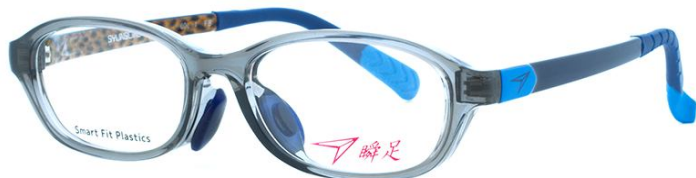

2016 OPTICALFRAMES COLLECTION vol.2

SY-1010

00130

スマートフィットプラスチック

45□14-135(B:27.4)

柔らかくこちよいテンブル

ぴったりくるラバー素材のモダン

1 クリアグレー／ネイビー

2 クリアダークブルー／ダークネイビー

3 ブラック

SY-1011

00130

スマートフィットプラスチック

48□15-135(B:29.5)

柔らかくこちよいテンブル

ぴったりくるラバー素材のモダン

1 クリアブルー／ネイビー

2 クリアネイビー／ブラック

3 ブラック／ダークグリーン

機能素材「Smart Fit Plastics」

「Smart Fit Plastics」は、軽量で耐熱性が高く変形しにくいプラスチックで、食品衛生性も良い人体に優しい素材です。

レンズカーブ: 4

株式会社 サンリーブ

本社 / 〒916-8558 福井県鯖江市杉本町15-22 福井本社 / TEL:(0778)52-1331 FAX:(0778)52-1335
 東京支店 / TEL:(03)5368-2266 FAX:(03)3228-3322 福岡支店 / TEL:(092)474-3090 FAX:(092)474-3099
 商品発注専用TEL / TEL:(0778)51-4413 FAX:(0778)51-4696 《ホームページアドレス》 http://www.sunreeve.jp