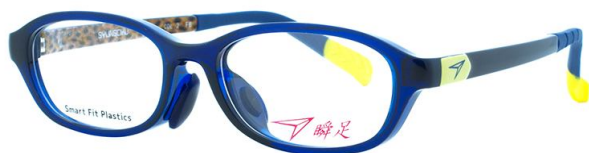

2016 OPTICALFRAMES COLLECTION vol.2

SY-1010

00130

スマートフィットプラスチック

45□14-135(B:27.4)

柔らかくこちよいテンブル

ぴったりくるラバー素材のモダン

1 クリアグレー／ネイビー

2 クリアダークブルー／ダークネイビー

3 ブラック

SY-1011

00130

スマートフィットプラスチック

48□15-135(B:29.5)

柔らかくこちよいテンブル

ぴったりくるラバー素材のモダン

1 クリアブルー／ネイビー

2 クリアネイビー／ブラック

3 ブラック／ダークグリーン

機能素材「Smart Fit Plastics」

「Smart Fit Plastics」は、軽量で耐熱性が高く変形しにくいプラスチックで、食品衛生性も良い人体に優しい素材です。

レンズカーブ: 4

株式会社 サンリーブ

本社 / 〒916-8558 福井県鯖江市杉本町15-22 福井本社 / TEL:(0778)52-1331 FAX:(0778)52-1335
 東京支店 / TEL:(03)5368-2266 FAX:(03)3228-3322 福岡支店 / TEL:(092)474-3090 FAX:(092)474-3099
 商品発注専用TEL / TEL:(0778)51-4413 FAX:(0778)51-4696 《ホームページアドレス》 http://www.sunreeve.jp