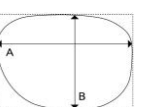

レンズカーブ: 6

2014.02.25