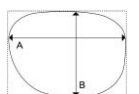

株式会社サンリーブ

本社/〒916-8558 福井県鯖江市杉本町15-22 福井本社/TEL:(0778)52-1331 FAX:(0778)52-1335
東京支店/TEL:(03)5368-2266 FAX:(03)3226-3322 福岡支店/TEL:(092)474-3090 FAX:(092)474-3099
商品受注専用回線/TEL:(0778)51-4413 FAX:(0778)51-4696 《ホームページアドレス》 <http://www.sunreeve.jp>

*簡易印刷のため、実物と多少色の違う場合があります。また、商品改良のため、お断りすることなく、仕様を変更する場合があります。

( )内は七宝カラー
レンズカーブ:4