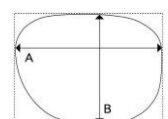

*簡易印刷のため、実物と多少色の違う場合があります。また、商品改良のため、お断りすることなく、仕様を変更する場合があります。 ■は写真カラーです。

2015.10.01