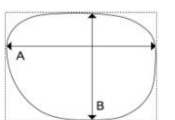

株式会社サンリーブ

本社/〒916-8558 福井県鯖江市杉本町15-22 福井本社/TEL:(0778)52-1331 FAX:(0778)52-1335
東京支店/TEL:(03)5368-2266 FAX:(03)3226-3322 福岡支店/TEL:(092)474-3090 FAX:(092)474-3099
商品受注専用TEL:(0778)51-4413 FAX:(0778)51-4696 《ホームページアドレス》 <http://www.sunreeve.jp>