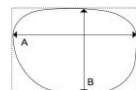

2014.01.21