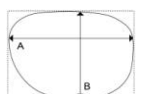

MJM-055

00250

チタン・βチタン/βチタン

55□16-145 (B:32.5)

1. 1 ダークブラウン/ブラック
2. 2 グレー/バイオレットマット
3. 3 ブラック

MJM-056

00250

チタン/βチタン

55□16-145 (B:31.7)

1. 1 ヘアラインダークグレー/ブラック
2. 2 ヘアラインネイビー/ダークグレー
3. 3 ブラック

MJM-057

00250

チタン/チタン・βチタン

56□15-143 (B:32.2)

1. 1 ダークブラウン
   (ブラック)
2. 2 グレー
   (ネイビー)
3. 3 ブラック
   (ダークグレー)

MJM-058

00250

チタン/チタン・βチタン

57□15-140 (B:32.4)

1. 1 ダークブラウン/ブラック
   (ブラウン)
2. 2 ヘアラインダークグレー/ダークグレー
   (グレー)
3. 3 ブラック
   (ネイビー)

MJM-059

00250

チタン/チタン・βチタン

56□16-140 (B:31.1)

1. 1 シルバー/ブラック
   (ダークグレー)
2. 2 グレー/ダークネイビーマット
   (ネイビー)
3. 3 ブラック
   (グレー)

レンズカーブ:4

株式会社 サンリーブ

本社/〒916-8558 福井県鯖江市杉本町15-22 福井本社/TEL:(0778)52-1331 FAX:(0778)52-1335
東京支店/TEL:(03)5368-2266 FAX:(03)3226-3322 福岡支店/TEL:(092)474-3090 FAX:(092)474-3099
商品受注専用回線/TEL:(0778)51-4413 FAX:(0778)51-4696 《ホームページアドレス》 http://www.sunreeve.jp