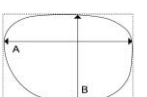

※簡易印刷のため、実物と多少色の違う場合があります。また、商品改良のため、お断りすることなく、仕様を変更する場合があります。■印は写真カラーです。

2014.06.26