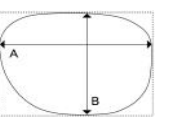

Col. 3

2017.03.24