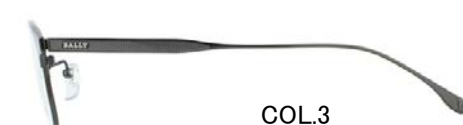

### BY3028J

アセテート/βチタン

55□16-145(B:36.4)

- 01 ブラウンデミ/マットゴールド(レッド・ホワイト)
- 02 ブラック・グレーササ/グレー(レッド・ホワイト)
- 03 ブラック/マットガンメタル(レッド・ホワイト)

COL.1

COL.2

COL.3

### BY3029J

アセテート/βチタン

53□18-145(B:40.2)

- 01 ブラック/マットゴールド(レッド・ホワイト)
- 02 ブラウンデミ/ガンメタル(レッド・ホワイト)
- 03 グレーササ/マットグレー(レッド・ホワイト)

COL.1

COL.2

COL.3

### BY3030J

チタン/βチタン

54□18-145(B:37.0)

- 01 マットブラウン/マットガンメタル(マットブラック・レッド・ホワイト)
- 02 グレー(マットブラック・レッド・ホワイト)
- 03 ブラック(ダークブラウン・レッド・ホワイト)〈ブラウンデミ〉

COL.1

COL.2

COL.3

### BY3031J

チタン/チタン・βチタン

56□17-145(B:34.0)

- 01 マットライトグレー(レッド・ホワイト)
- 02 ネイビー(レッド・ホワイト)
- 03 ガンメタル(レッド・ホワイト)

COL.1

COL.2

COL.3

株式会社サンリーブ