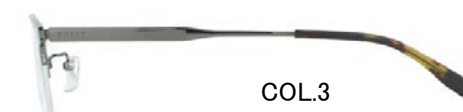

### BY3028J

アセテート/βチタン

55□16-145(B:36.4)

- 01 ブラウンデミ/マットゴールド(レッド・ホワイト)
- 02 ブラック・グレーササ/グレー(レッド・ホワイト)
- 03 ブラック/マットガンメタル(レッド・ホワイト)

COL.1

COL.2

COL.3

### BY3029J

アセテート/βチタン

53□18-145(B:40.2)

- 01 ブラック/マットゴールド(レッド・ホワイト)
- 02 ブラウンデミ/ガンメタル(レッド・ホワイト)
- 03 グレーササ/マットグレー(レッド・ホワイト)

COL.1

COL.2

COL.3

### BY3030J

チタン/βチタン

54□18-145(B:37.0)

- 01 マットブラウン/マットガンメタル(マットブラック・レッド・ホワイト)
- 02 グレー(マットブラック・レッド・ホワイト)
- 03 ブラック(ダークブラウン・レッド・ホワイト)〈ブラウンデミ〉

COL.1

COL.2

COL.3

### BY3031J

チタン/チタン・βチタン

56□17-145(B:34.0)

- 01 マットライトグレー(レッド・ホワイト)
- 02 ネイビー(レッド・ホワイト)
- 03 ガンメタル(レッド・ホワイト)

COL.1

COL.2

COL.3

株式会社サンリーブ