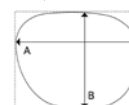

株式会社サンリーブ

本社/〒916-8558 福井県鯖江市杉本町15-22 福井本社/TEL:(0778)52-1331 FAX:(0778)52-1335
東京支店/TEL:(03)5368-2266 FAX:(03)3226-3322 福岡支店/TEL:(092)474-3090 FAX:(092)474-3099
商品受注専用回線/TEL:(0778)51-4413 FAX:(0778)51-4696 《ホームページアドレス》 <http://www.sunreeve.jp>

※簡易印刷のため、実物と多少色の違う場合があります。また、商品改良のため、お断りすることなく、仕様を変更する場合があります。青文字は、写真カラーです。

(七宝カラー)〈転写カラー〉

レンズカーブ:4