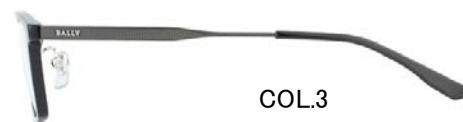

### BY3028J

アセテート/βチタン

55□16-145(B:36.4)

- 01 ブラウンデミ/マットゴールド(レッド・ホワイト)
- 02 ブラック・グレーササ/グレー(レッド・ホワイト)
- 03 ブラック/マットガンメタル(レッド・ホワイト)

COL.1

COL.2

COL.3

### BY3029J

アセテート/βチタン

53□18-145(B:40.2)

- 01 ブラック/マットゴールド(レッド・ホワイト)
- 02 ブラウンデミ/ガンメタル(レッド・ホワイト)
- 03 グレーササ/マットグレー(レッド・ホワイト)

COL.1

COL.2

COL.3

### BY3030J

チタン/βチタン

54□18-145(B:37.0)

- 01 マットブラウン/マットガンメタル(マットブラック・レッド・ホワイト)
- 02 グレー(マットブラック・レッド・ホワイト)
- 03 ブラック(ダークブラウン・レッド・ホワイト)〈ブラウンデミ〉

COL.1

COL.2

COL.3