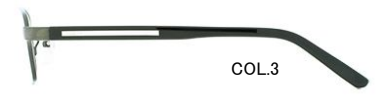

BALLY

SWITZERLAND

2016 OPTICAL FRAMES COLLECTION Vol.1

00320

1. 1 ブラック/ブラック・ベージュ

COL.1

00320

1. 1 ブラック
   2 トートイス
   3 グラデーションパープル/ブラウンデミ

COL.1

COL.2

COL.3

00320

1. 1 ブラック/ブラック・レッド
   2 ダークトートイス/ブラック・レッド
   3 ブラック・トートイス/ブラック・レッド

COL.1

COL.2

COL.3

00320

1. 1 ブラック/ブラック・ベージュ
   2 ブラウンササ/ブラック・ベージュ
   3 ブラウン/ブラック・ベージュ

COL.1

COL.2

COL.3

BY3025J チタン/チタン・βチタン
56□15-140(B:32.0)

00340

1. 1 ヘアライングレー
   2 ヘアラインネイビー
   3 ブラック

COL.1

COL.02

COL.3

BY3026J チタン/チタン・βチタン
56□16-142(B:33.1)

00340

1. 1 ヘアラインシルバー
   2 ヘアラインネイビー
   3 ガンメタル

COL.1

COL.2

COL.3

BY3027J チタン/アセテート
56□16-140(B:33.4)

00340

1. 1 ライトグレー/ブラック・ベージュ
   2 ヘアラインブラウン/トートイス・ベージュ
   3 ガンメタル/ブラック・ベージュ

COL.1

COL.2

COL.3

本社 / 〒916-8558 福井県鯖江市杉本町15-22 福井本社 / TEL:(0778)52-1331 FAX:(0778)52-1335
東京支店 / TEL:(03)5368-2266 FAX:(03)3226-3322 福岡支店 / TEL:(092)474-3090 FAX:(092)474-3099
商品受注専用TEL:(0778)51-4413 FAX:(0778)51-4696 《ホームページアドレス》 <http://www.sunreeve.jp>

※簡易印刷のため、実物と多少色の違う場合があります。また、商品改良のため、お断りすることなく、仕様を変更する場合があります。青文字は、写真カラーです。

レンズカーブ:4

2016.06.20