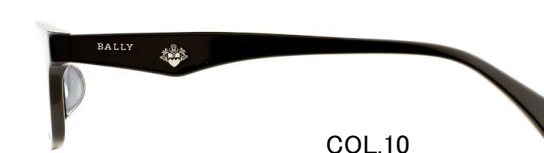

BY1004J アセテート 00320

54□15-135(B:33.4)

- 00 グレー
- 02 ブラウン
- 03 レッド

COL.00

COL.02

COL.03

BY1007J アセテート 00320

52□16-140(B:35.7)

- 00 ブラック
- 02 ブラウン
- 23 バーガンディ

COL.00

COL.02

COL.23

MEN'S COLLECTION

BY3000J アセテート 00320

54□16-145(B:36.0)

- 00 グレートトイス
- 01 ブラウントトイス
- 10 ブラック

COL.00

COL.01

COL.10

BY3002J アセテート 00320

55□15-145(B:33.0)

- 00 ブラック
- 02 ブラウン
- 10 クリアグレー/ブラック

COL.00

COL.02