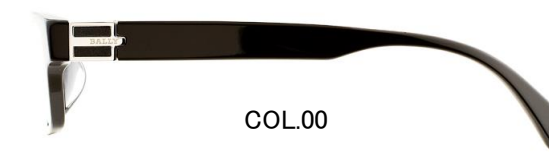

- 00 ブラック
- 02 ブラウン
- 23 バーガンディ

COL.00

COL.02

COL.23

MEN'S COLLECTION

BY3000J アセテート 00320

54□16-145(B:36.0)

- 00 グレートトイス
- 01 ブラウントトイス
- 10 ブラック

COL.00

COL.01

COL.10

BY3002J アセテート 00320

55□15-145(B:33.0)

- 00 ブラック
- 02 ブラウン
- 10 クリアグレー/ブラック

COL.00

COL.02

COL.10

BY3012J アセテート 00320

56□17-140(B:33.5)

- 00 ブラック
- 01 ブラウントトイス
- 02 グレーブラウントトイス

COL.00

COL.01

COL.02

レンズカーブ:4