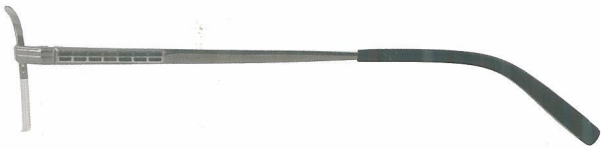

AQ-2003 53□17-140 [B:30.0] 00300
(チタン・βチタン/チタン)

- ① ゴールド (ダークブラウンメタリック)
- ② IPライトグレー (ブラック)
- ③ IPグレー (ブラックメタリック)