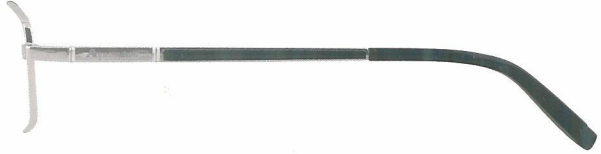

B Line MENS'

AQ-2001 55□16-140 [B:32.0] 00300
(チタン)

- ① ゴールド (ブラウンメタリック)
- ② シルバー (ブラック)
- ③ IPダークグレー (ブラックメタリック)