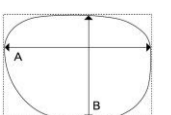

- 1 ピンク/ミルクィーホワイト
- 2 ワイン/ミルクィーベージュ
- 3 ダークパープル/ミルクィーパープル

FO-031

OPEN PRICE

合金/超弾性樹脂

51□17-135(B:33.3)

- 1 ピンク/クリアラベンダー
- 2 ワイン/クリアピンク
- 3 ライトブラウン/クリアグレープ

レンズカーブ:4

株式会社サンリーブ